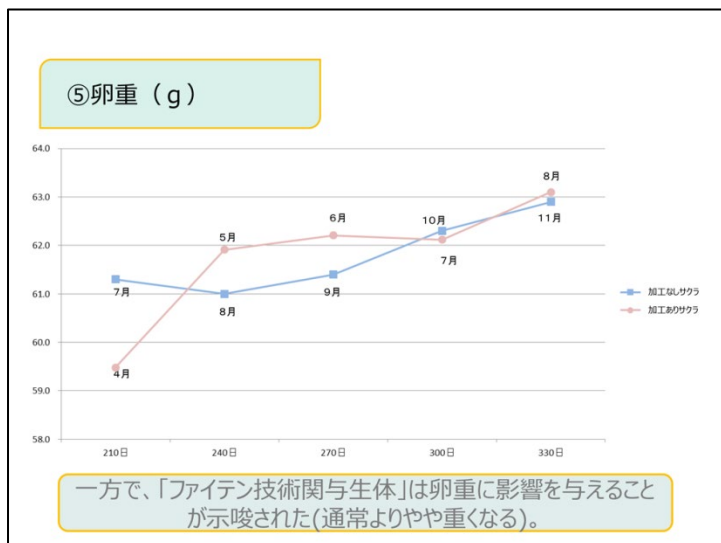

## ファイテンの水技術は、鶏の飼料要求率に影響を与えることが示唆されました 有限会社みずほファーム×ファイテンとの実証研究結果

ファイテン株式会社（本社：京都府京都市、代表取締役社長：平田好宏、以下ファイテン）は、京都府にある養鶏業者である、有限会社みずほファームの養鶏舎に、ファイテンの水システムや独自配合した餌を投入し、養鶏の餌食い、給水、病気や死亡率などを約一年間かけて観察、研究してまいりました。

— =加工なしサクラ      — =加工ありサクラ