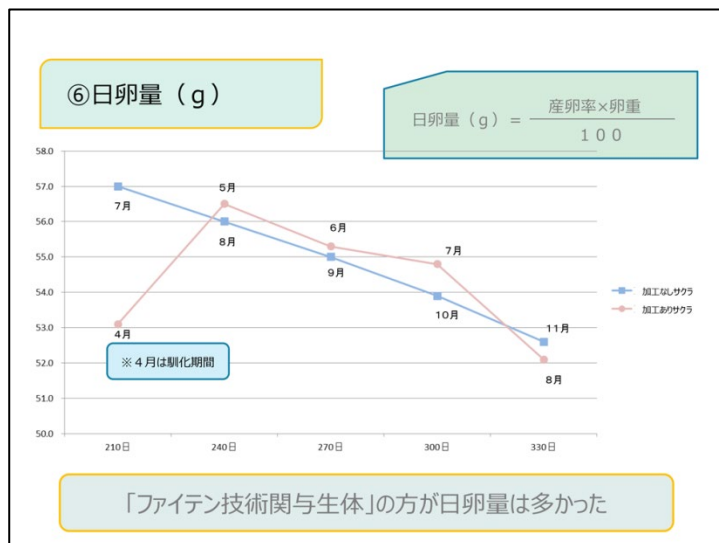

## ファイテンの水技術は、鶏の飼料要求率に影響を与えることが示唆されました 有限会社みずほファーム×ファイテンとの実証研究結果

ファイテン株式会社（本社：京都府京都市、代表取締役社長：平田好宏、以下ファイテン）は、京都府にある養鶏業者である、有限会社みずほファームの養鶏舎に、ファイテンの水システムや独自配合した餌を投入し、養鶏の餌食い、給水、病気や死亡率などを約一年間かけて観察、研究してまいりました。

結果、飼料要求率は安定し、やや高い飼料摂取率ではあるものの、少ない飲水量で、卵重が増し、鶏体重も増加し、日卵量が多くなるという傾向が観察できました。

ファイテンが創業以来こだわり続けているリラックス技術は、ヒトだけでなく、動物(養鶏)にも影響を与え、生体が元気になる可能性を示しました。一年間という長い観察期間も影響し、機械故障や虫や病気の発生によるデータぶれもありましたが、これらは継続的な研究の改善課題としてまいります。

— =加工なしサクラ      — =加工ありサクラ