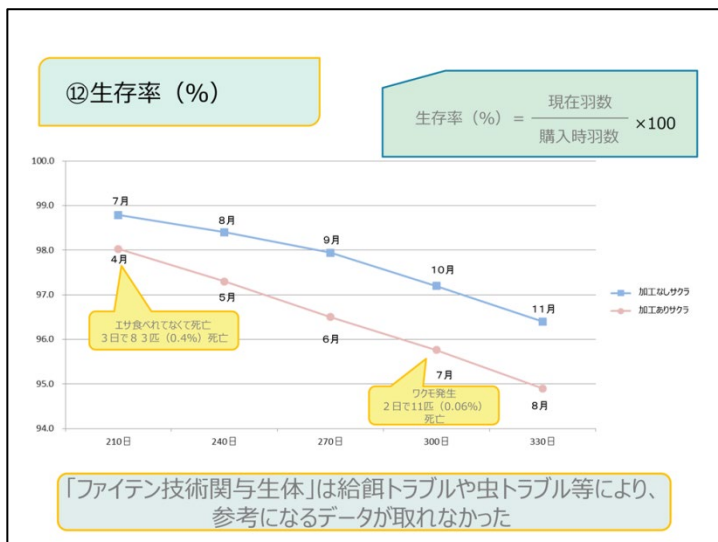

Press Release

ファイテンは創業以来、リラックス、ストレス分野についての様々な商品やサービスを、国内外の消費者に提供し、その悩みや課題を解決してまいりました。一方で有限会社みずほファームでは、「健康な鶏がおいしい卵を生む」という信条のもと、おいしく、品質が安定した鶏卵を提供し続けています。両者の連携による新たな試みについて、ご期待ください。

<会社概要>

会社名：   ファイテン株式会社   (URL: <https://www.phiten.com/>)

所在地：   京都府京都市中京区烏丸通錦小路角手洗水町 678 番地

設立：   1983年10月4日

代表者名：   代表取締役 平田好宏

事業内容：   化粧品・医薬部外品・医療機器の製造・販売、スポーツ関連商品・健康食品・健康グッズ等の製造・販売、不動産事業

学校名：   有限会社みずほファーム   (URL: <https://mizuhofarm.jp>)

所在地：   京都府船井郡京丹波町井脇別所段 4

学長名：   代表取締役 桑山直希

【本件に関するお問合せ先】

ファイテン株式会社 社長室 松田 TEL : 075-229-7575 メール : takashi-matsuda2@phiten.co.jp
〒604-8152 京都府京都市中京区烏丸通錦小路角手洗水町 678 番地 四谷学院京都ビル 4 階