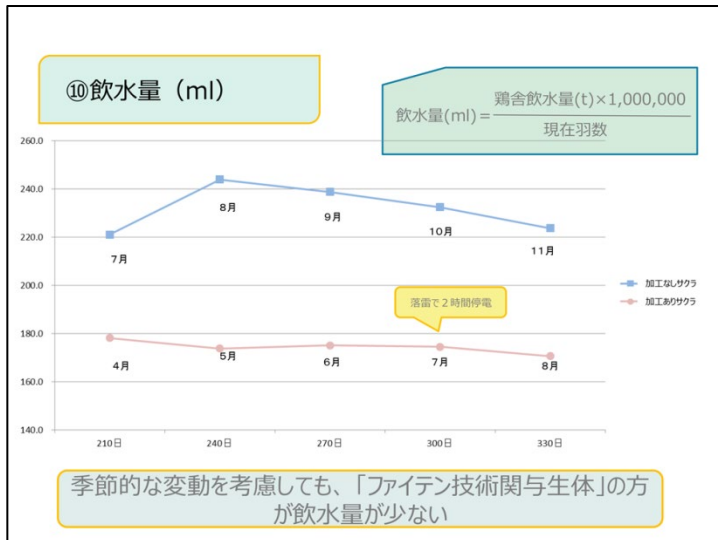

Press Release

ファイテンは創業以来、リラックス、ストレス分野についての様々な商品やサービスを、国内外の消費者に提供し、その悩みや課題を解決してまいりました。一方で有限会社みずほファームでは、「健康な鶏がおいしい卵を生む」という信条のもと、おいしく、品質が安定した鶏卵を提供し続けています。両者の連携による新たな試みについて、ご期待ください。

<会社概要>

会社名：   ファイテン株式会社   (URL: <https://www.phiten.com/>)

所在地：   京都府京都市中京区烏丸通錦小路角手洗水町 678 番地

設立：   1983年10月4日

代表者名：   代表取締役 平田好宏

事業内容：   化粧品・医薬部外品・医療機器の製造・販売、スポーツ関連商品・健康食品・健康グッズ等の製造・販売、不動産事業

学校名：   有限会社みずほファーム   (URL: <https://mizuhofarm.jp>)

所在地：   京都府船井郡京丹波町井脇別所段 4

学長名：   代表取締役 桑山直希

【本件に関するお問合せ先】

ファイテン株式会社 社長室 松田 TEL : 075-229-7575 メール : takashi-matsuda2@phiten.co.jp
〒604-8152 京都府京都市中京区烏丸通錦小路角手洗水町 678 番地 四谷学院京都ビル 4 階