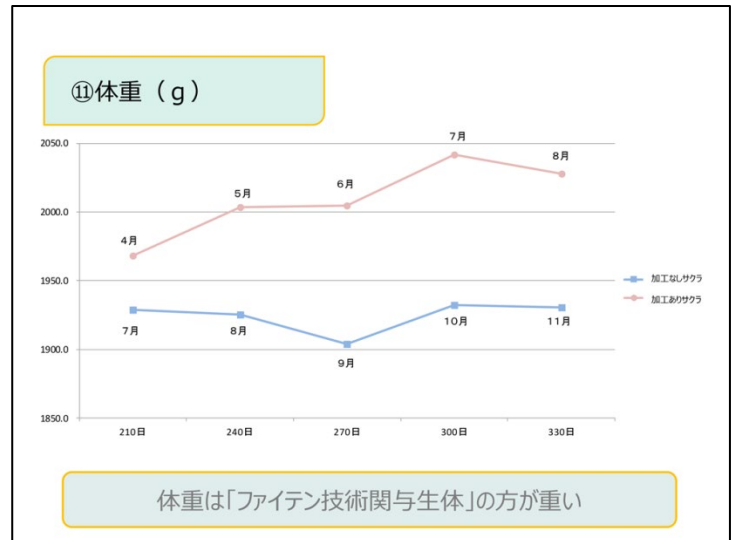

Press Release

ファイテンは創業以来、リラックス、ストレス分野についての様々な商品やサービスを、国内外の消費者に提供し、その悩みや課題を解決してまいりました。一方で有限会社みずほファームでは、「健康な鶏がおいしい卵を生む」という信条のもと、おいしく、品質が安定した鶏卵を提供し続けています。両者の連携による新たな試みについて、ご期待ください。

<会社概要>

会社名：   ファイテン株式会社   (URL: <https://www.phiten.com/>)

所在地：   京都府京都市中京区烏丸通錦小路角手洗水町 678 番地

設立：   1983年10月4日

代表者名：   代表取締役 平田好宏

事業内容：   化粧品・医薬部外品・医療機器の製造・販売、スポーツ関連商品・健康食品・健康グッズ等の製造・販売、不動産事業

学校名：   有限会社みずほファーム   (URL: <https://mizuhofarm.jp>)

所在地：   京都府船井郡京丹波町井脇別所段 4

学長名：   代表取締役 桑山直希

【本件に関するお問合せ先】

ファイテン株式会社 社長室 松田 TEL : 075-229-7575 メール : takashi-matsuda2@phiten.co.jp
〒604-8152 京都府京都市中京区烏丸通錦小路角手洗水町 678 番地 四谷学院京都ビル 4 階