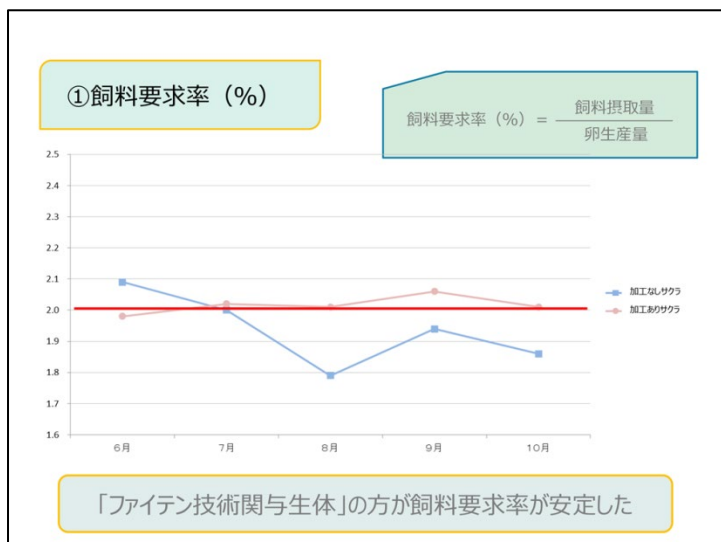

## ファイテンの水技術は、鶏の飼料要求率に影響を与えることが示唆されました 有限会社みずほファーム×ファイテンとの実証研究結果

ファイテン株式会社（本社：京都府京都市、代表取締役社長：平田好宏、以下ファイテン）は、京都府にある養鶏業者である、有限会社みずほファームの養鶏舎に、ファイテンの水システムや独自配合した餌を投入し、養鶏の餌食い、給水、病気や死亡率などを約一年間かけて観察、研究してまいりました。

結果、飼料要求率は安定し、やや高い飼料摂取率ではあるものの、少ない飲水量で、卵重が増し、鶏体重も増加し、日卵量が多くなるという傾向が観察できました。

ファイテンが創業以来こだわり続けているリラックス技術は、ヒトだけでなく、動物(養鶏)にも影響を与え、生体が元気になる可能性を示しました。一年間という長い観察期間も影響し、機械故障や虫や病気の発生によるデータぶれもありましたが、これらは継続的な研究の改善課題としてまいります。

— =加工なしサクラ      — =加工ありサクラ