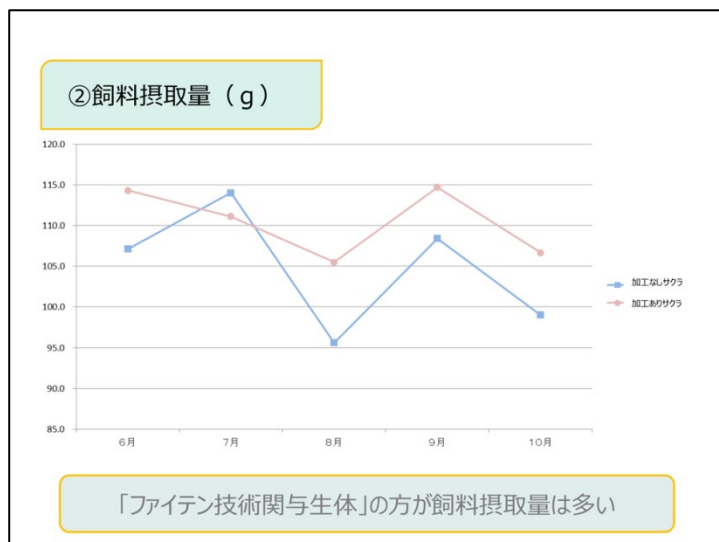

## ファイテンの水技術は、鶏の飼料要求率に影響を与えることが示唆されました 有限会社みずほファーム×ファイテンとの実証研究結果

ファイテン株式会社（本社：京都府京都市、代表取締役社長：平田好宏、以下ファイテン）は、京都府にある養鶏業者である、有限会社みずほファームの養鶏舎に、ファイテンの水システムや独自配合した餌を投入し、養鶏の餌食い、給水、病気や死亡率などを約一年間かけて観察、研究してまいりました。

結果、飼料要求率は安定し、やや高い飼料摂取率ではあるものの、少ない飲水量で、卵重が増し、鶏体重も増加し、日卵量が多くなるという傾向が観察できました。

ファイテンが創業以来こだわり続けているリラックス技術は、ヒトだけでなく、動物(養鶏)にも影響を与え、生体が元気になる可能性を示しました。一年間という長い観察期間も影響し、機械故障や虫や病気の発生によるデータぶれもありましたが、これらは継続的な研究の改善課題としてまいります。

— =加工なしサクラ      — =加工ありサクラ