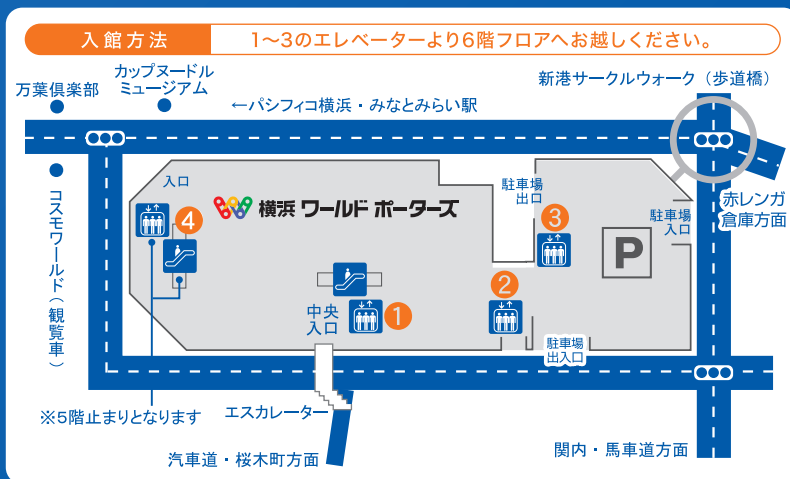

〒231-0001 神奈川県横浜市中区新港2丁目2-1

アクセス

▶ 電車でお越しの方

- ・みなとみらい線「みなとみらい駅」「馬車道駅」から徒歩約5分
- ・JR線・横浜市営地下鉄「桜木町駅」から汽車道経由で徒歩約10分
- ・JR線・横浜市営地下鉄「関内駅」から馬車道経由で徒歩約15分

▶ バスでお越しの方

- ・あかいつつバス「中華街・元町(C)ルート」「みなとみらい(M)ルート」にて「万国橋・ワールドポーターズ前」下車